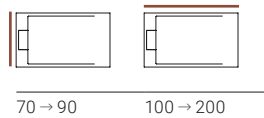

Formes et mesures / Formen und Abmessungen / Shapes and sizes